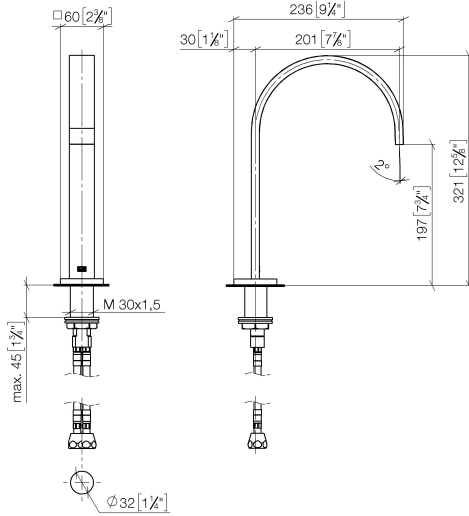

**MEM Bec déverseur pour lavabo, montage sur gorge avec garniture d'écoulement - Dark Chrome**

MEM

13 715 782

- saillie 200 mm
- bec déverseur fixe
- jet rectangulaire enrichi en air
- hauteur de robinetterie 321 mm
- hauteur jusqu'au mousseur 190 mm
- diamètre de percement 35 mm
- 2x flexible de pression M 10 x 1 vissé, étanchéité contrôlée
- rosace 60 x 60 mm
- débit maxi. 5,7 l/min
- sans plomb
- Ce produit contribue au respect des exigences des systèmes d'évaluation des bâtiments écologiques, par exemple LEED®, BREEM®, DGNB

Convient uniquement à un lavabo avec trop-plein.

	Dark Chrome	13 715 782-19
	Chrome	13 715 782-00
	Platine brossé	13 715 782-06
	Platine	13 715 782-08
	Laiton brossé (Or 23cts)	13 715 782-28
	Champagne brossé (Or 22cts)	13 715 782-46
	Champagne (Or 22cts)	13 715 782-47
	Dark Platinum brossé	13 715 782-99

13 715 782  
mm [inches]

**Diagramme de débit**

**Certificats**

GDV\_0400289.

**MEM Bec déverseur pour lavabo, montage sur gorge avec garniture d'écoulement - Dark Chrome**

MEM

13 715 782

Les pièces pour les autres finitions peuvent être trouvées ici : [Chrome](#)